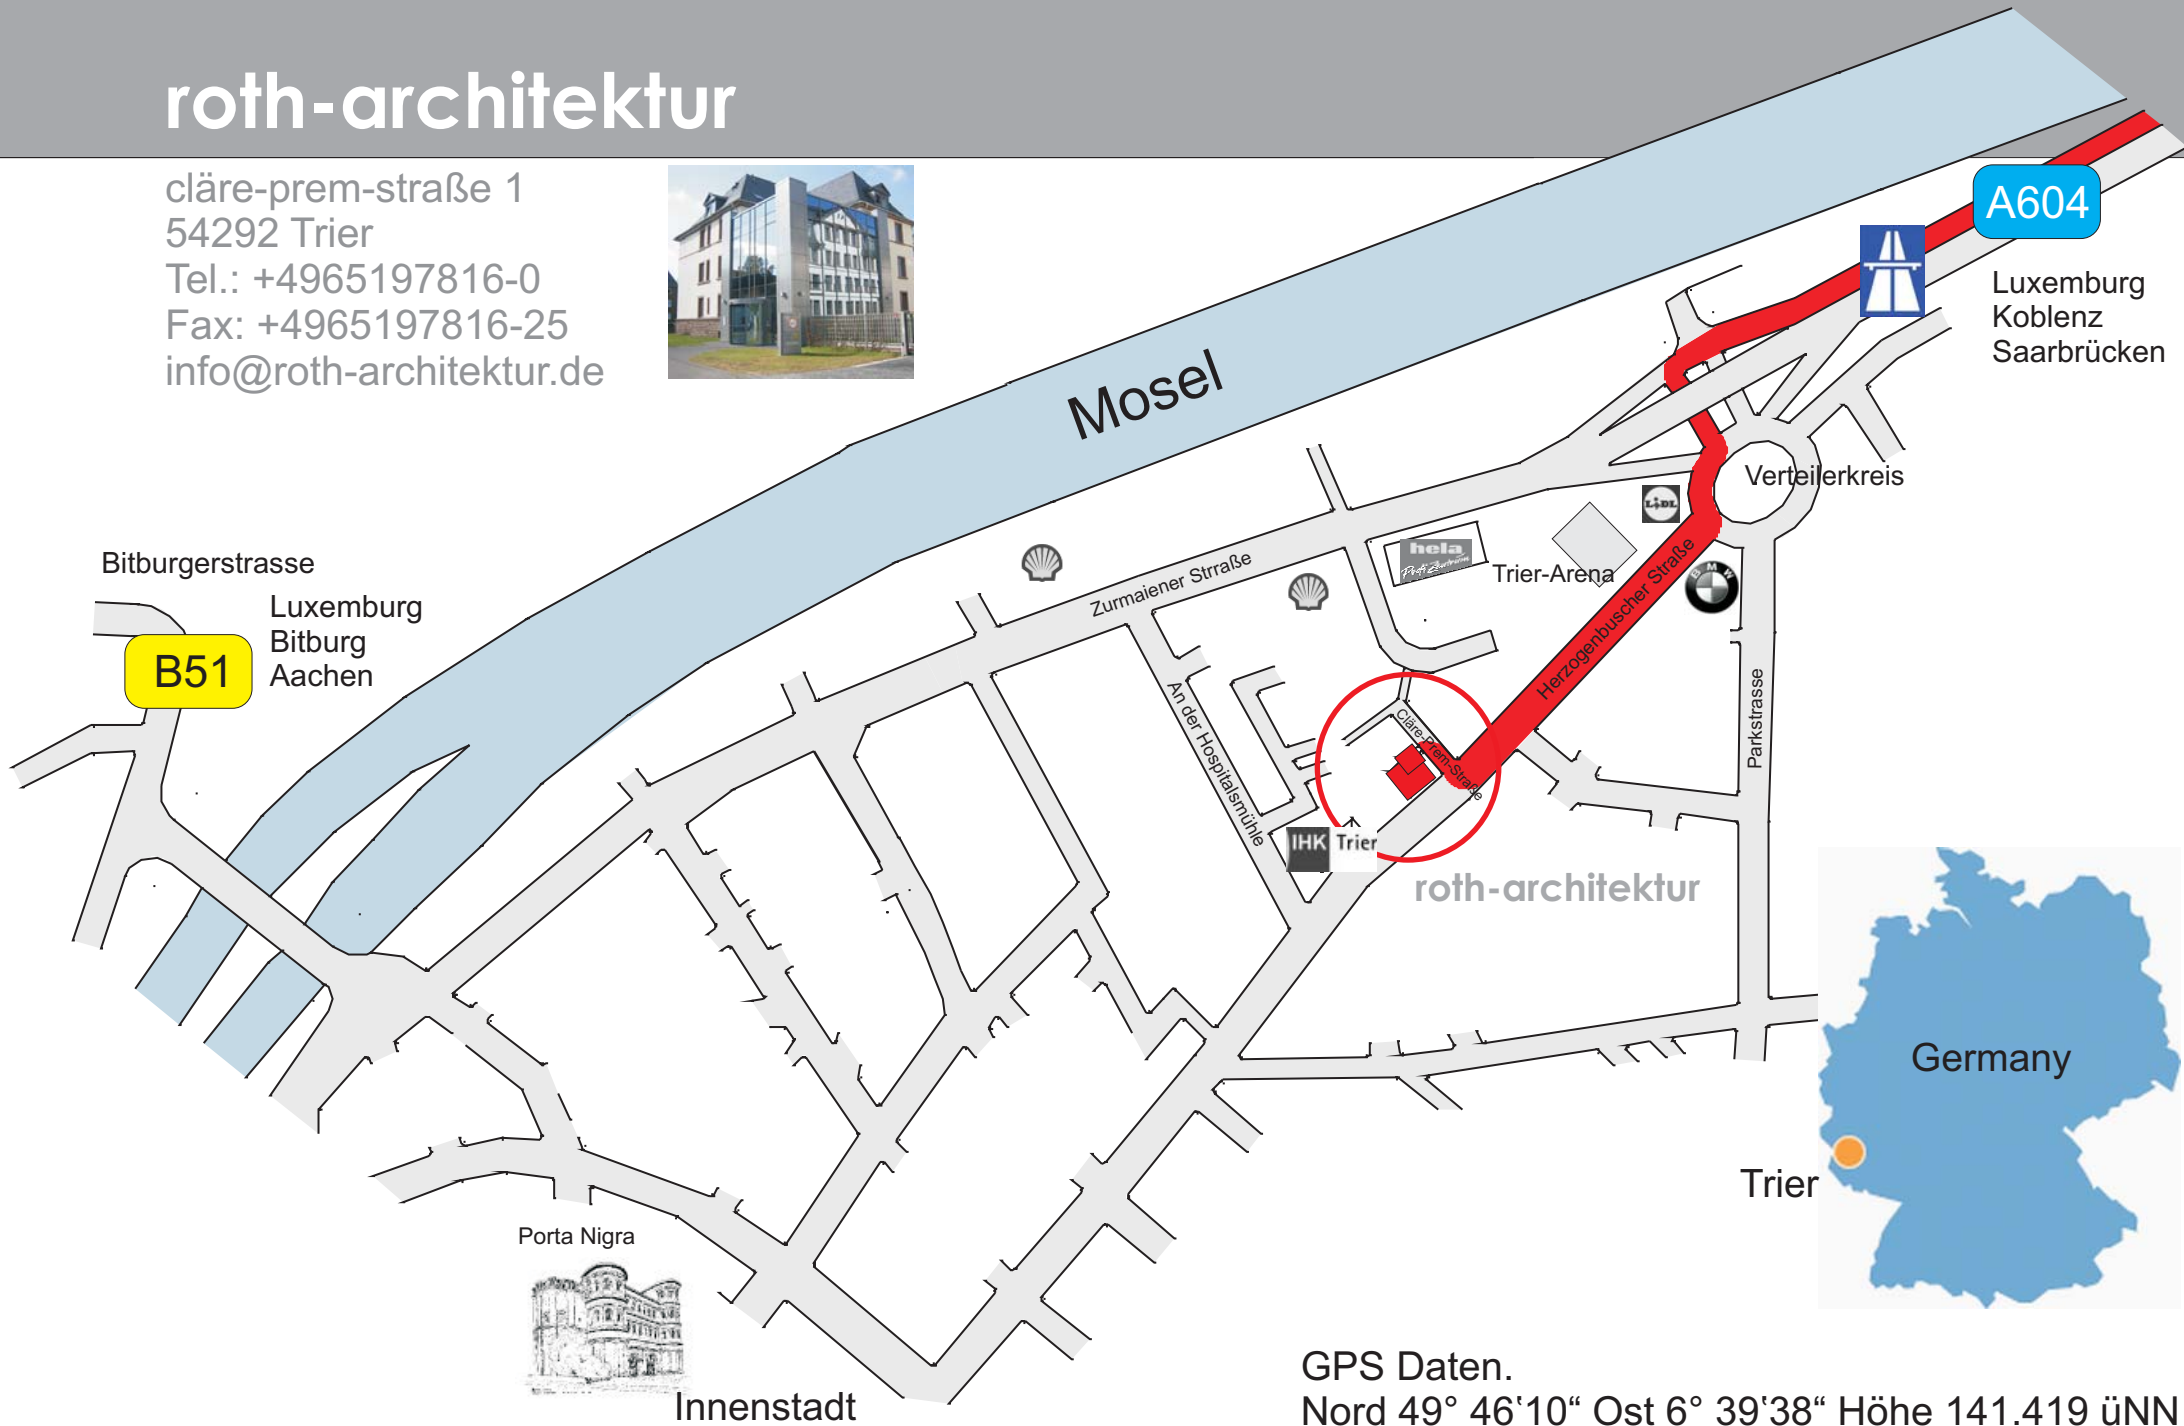

# roth-architektur

cläre-prem-straße 1  
54292 Trier  
Tel.: +4965197816-0  
Fax: +4965197816-25  
info@roth-architektur.de

GPS Daten.  
Nord 49° 46'10" Ost 6° 39'38" Höhe 141.419 üNN